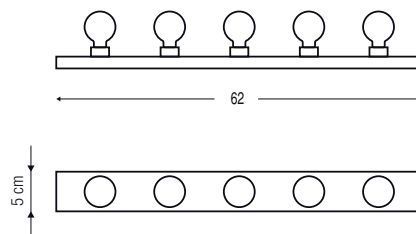

Croquis *Sketch* Croquis